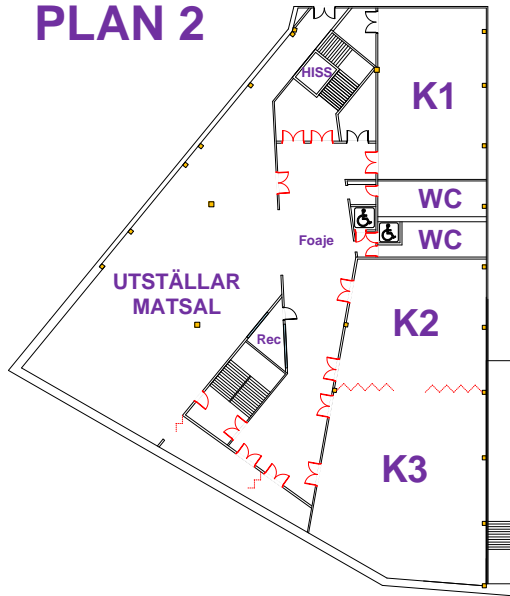

# PLAN 2

Port 02a  
Bredd 4,0 meter

Port 02  
Bredd 4,0 meter

Port 01  
Bredd 5,0 meter

Lastgård &  
Gods-  
mottagning

Port 02  
Bredd 4,0 meter

Port 03  
Bredd 4,0 meter

**MALMÖMÄSSAN**